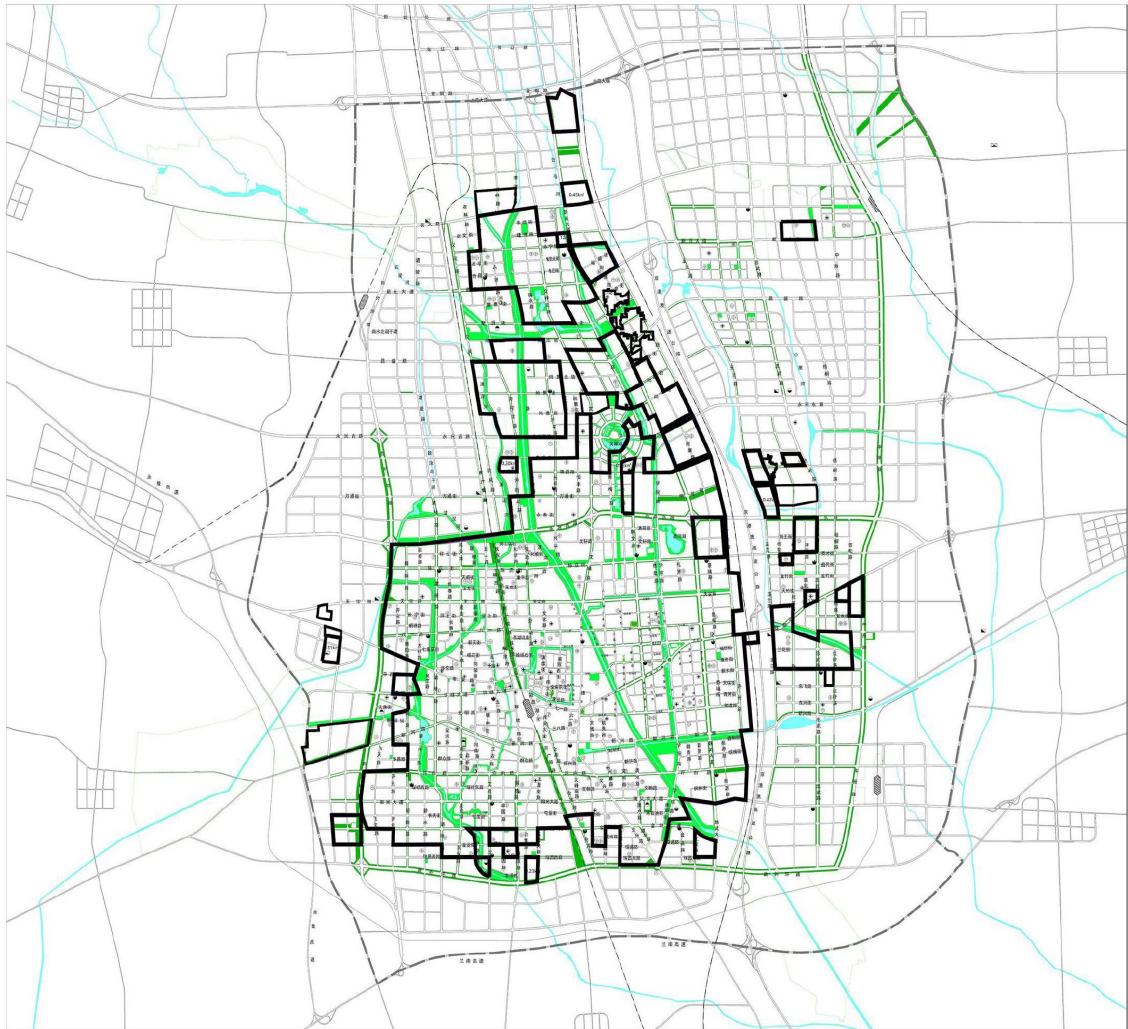

附件 1

许昌市城市高污染燃料禁燃区范围示意图

(2021 年版)

备注：图中黑色实线围成的封闭区域为城市高污染燃料禁燃区